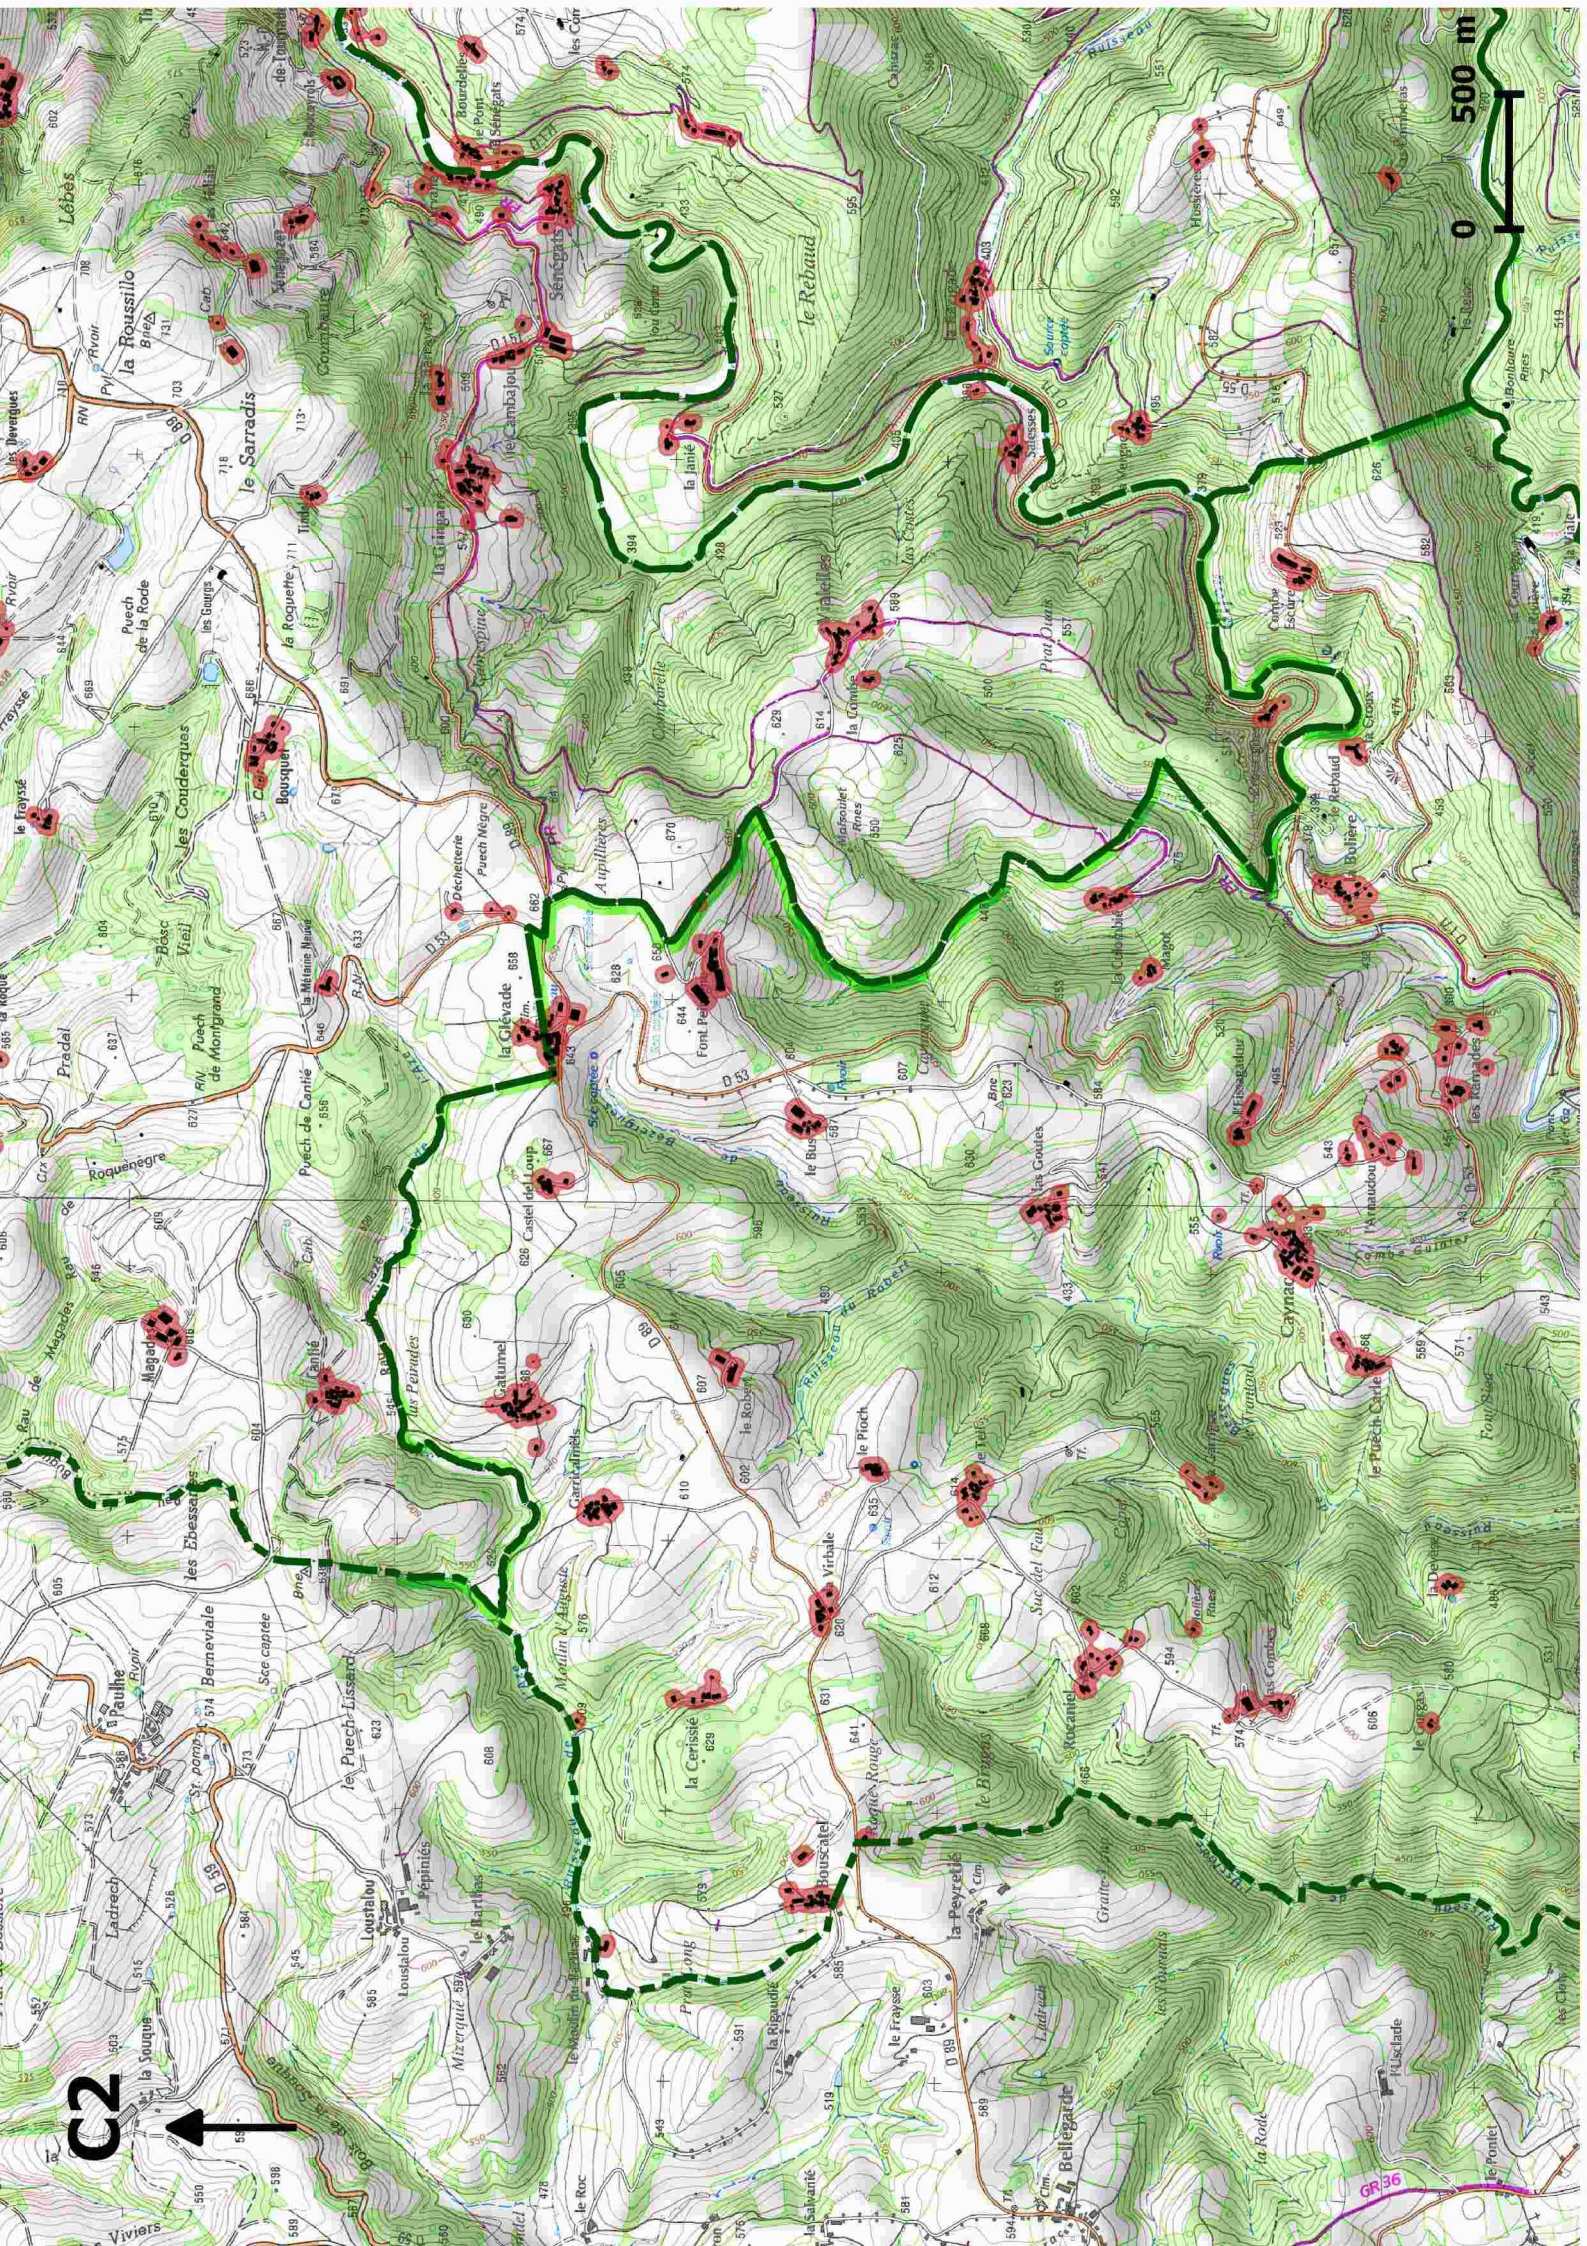

500 m

0

500

1000

1500

2000

2500

3000

3500

4000

4500

5000

5500

6000

6500

7000

7500

8000

8500

9000

9500

10000

10500

11000

11500

12000

12500

13000

13500

14000

14500

15000

15500

16000

16500

17000

17500

18000

18500

19000

19500

20000

20500

21000

21500

22000

C2

GR36