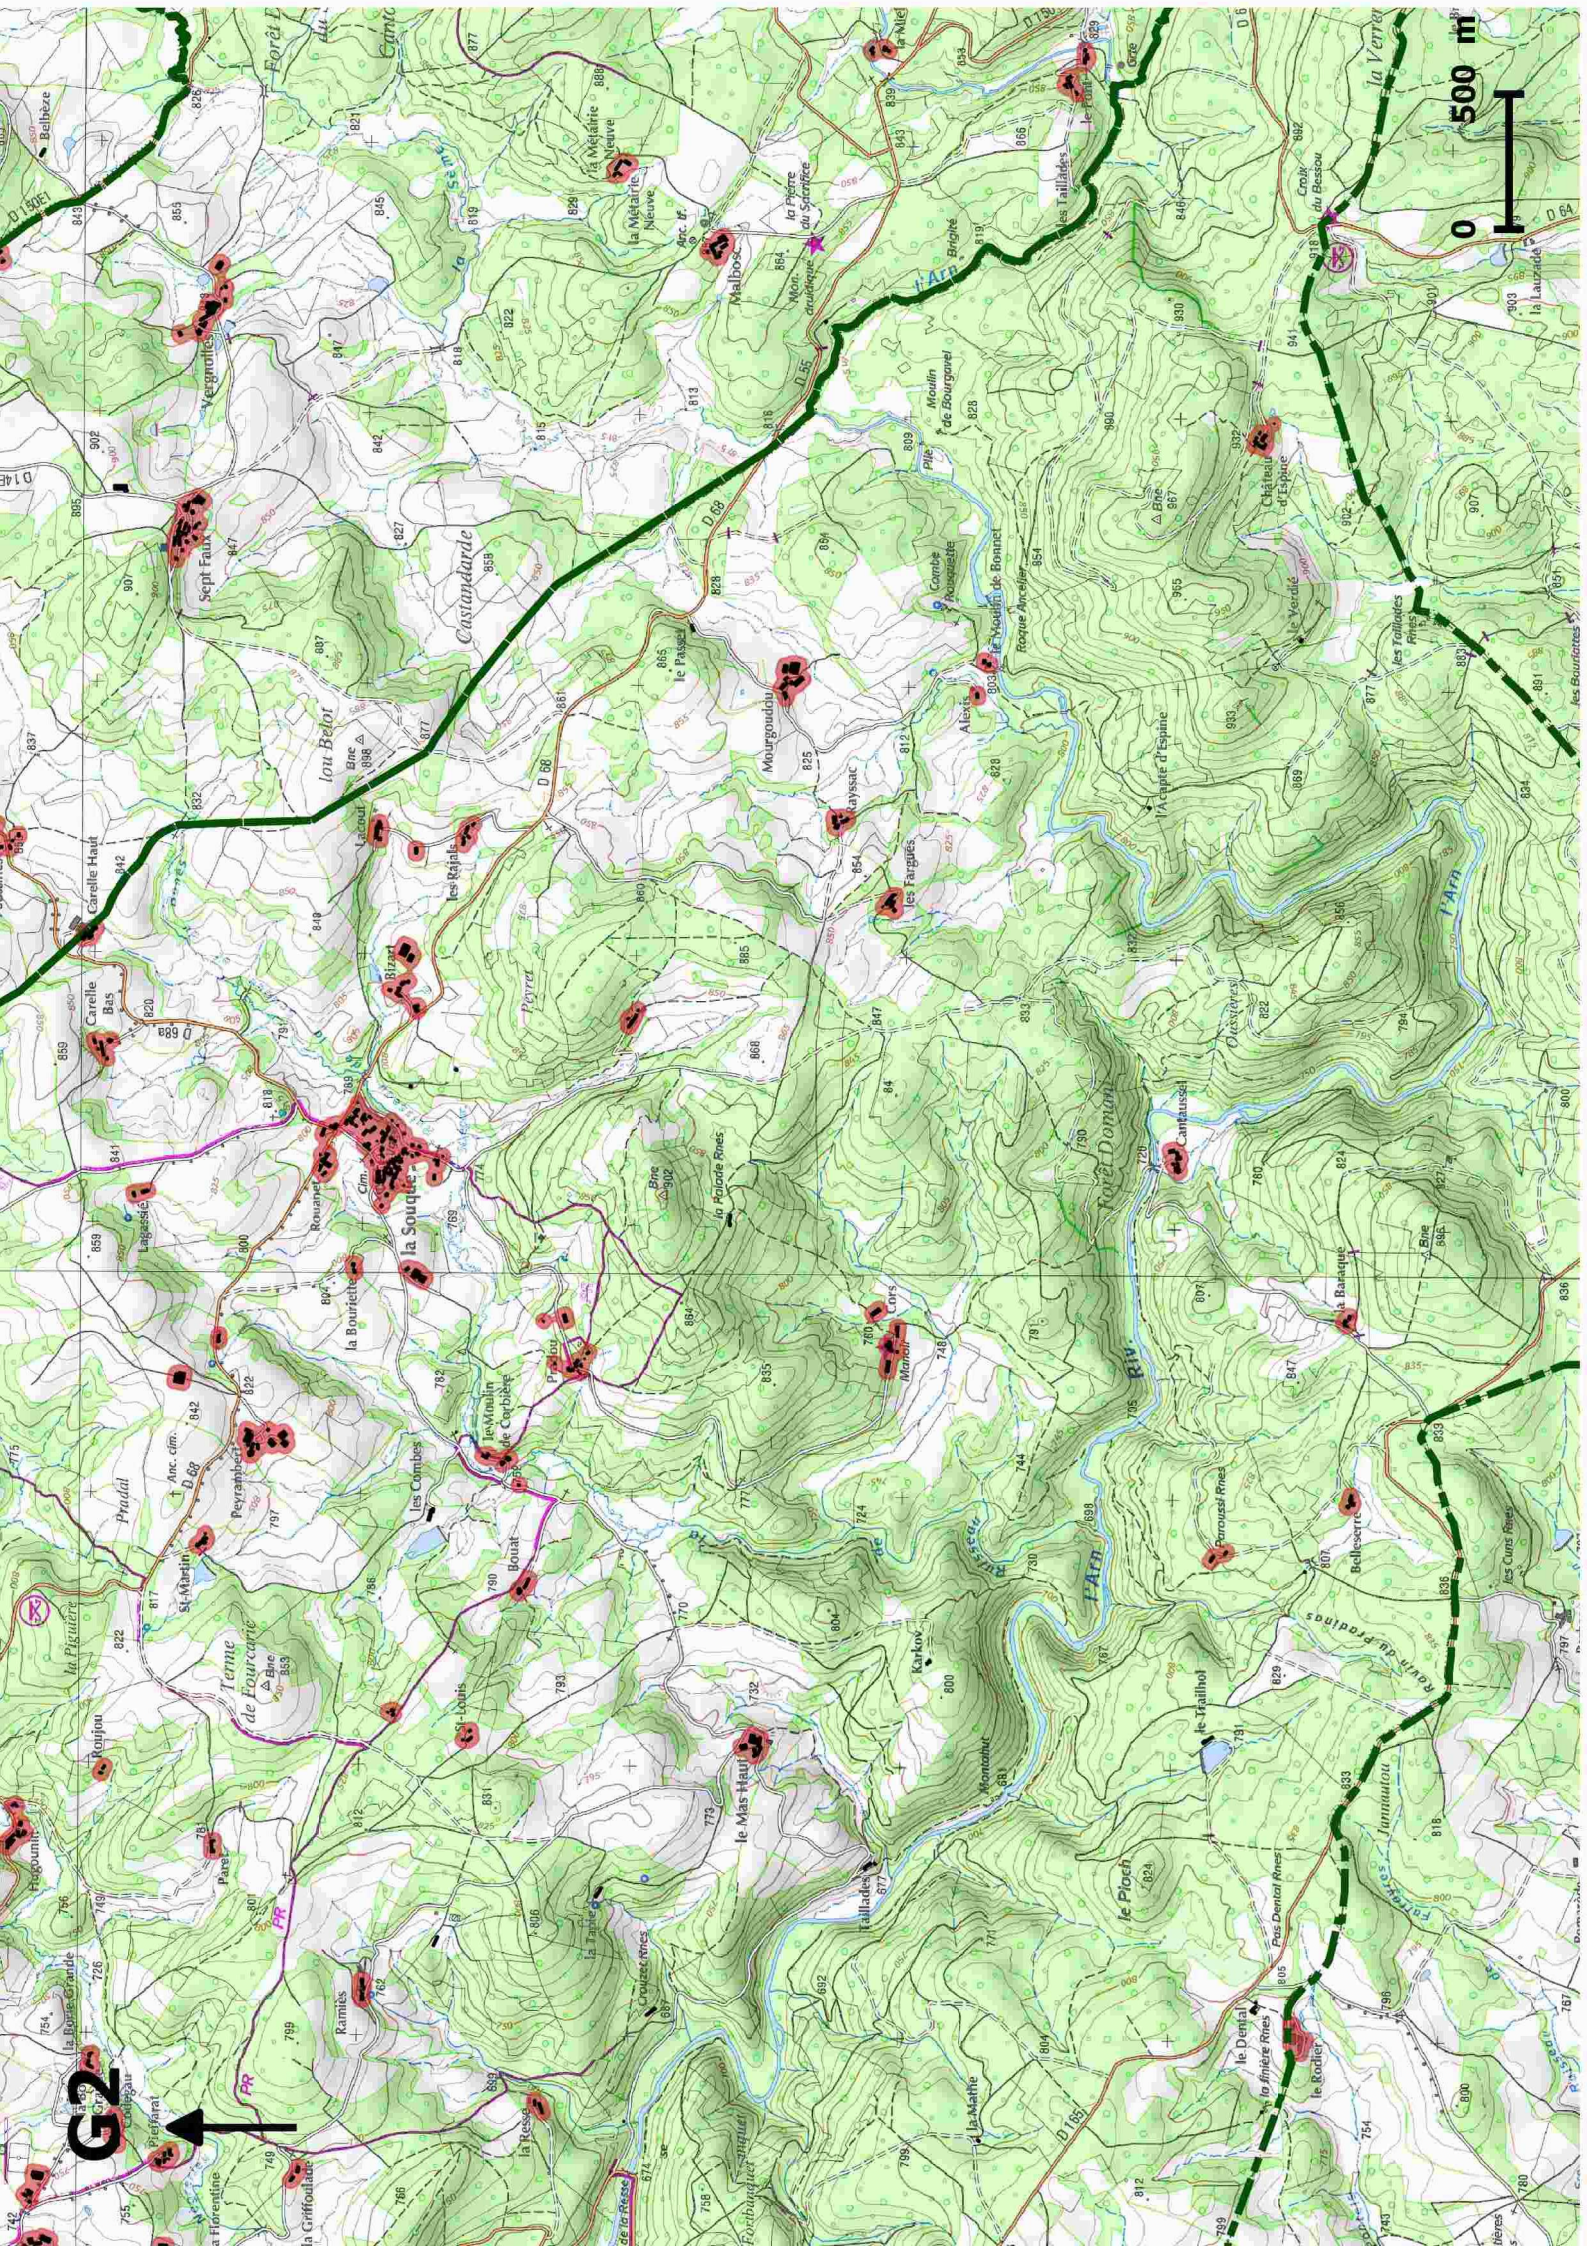

500 m

F7

F8

0 500 m

0 500 m

F9

500 m

Forêt Domaniale
du Haut Agou