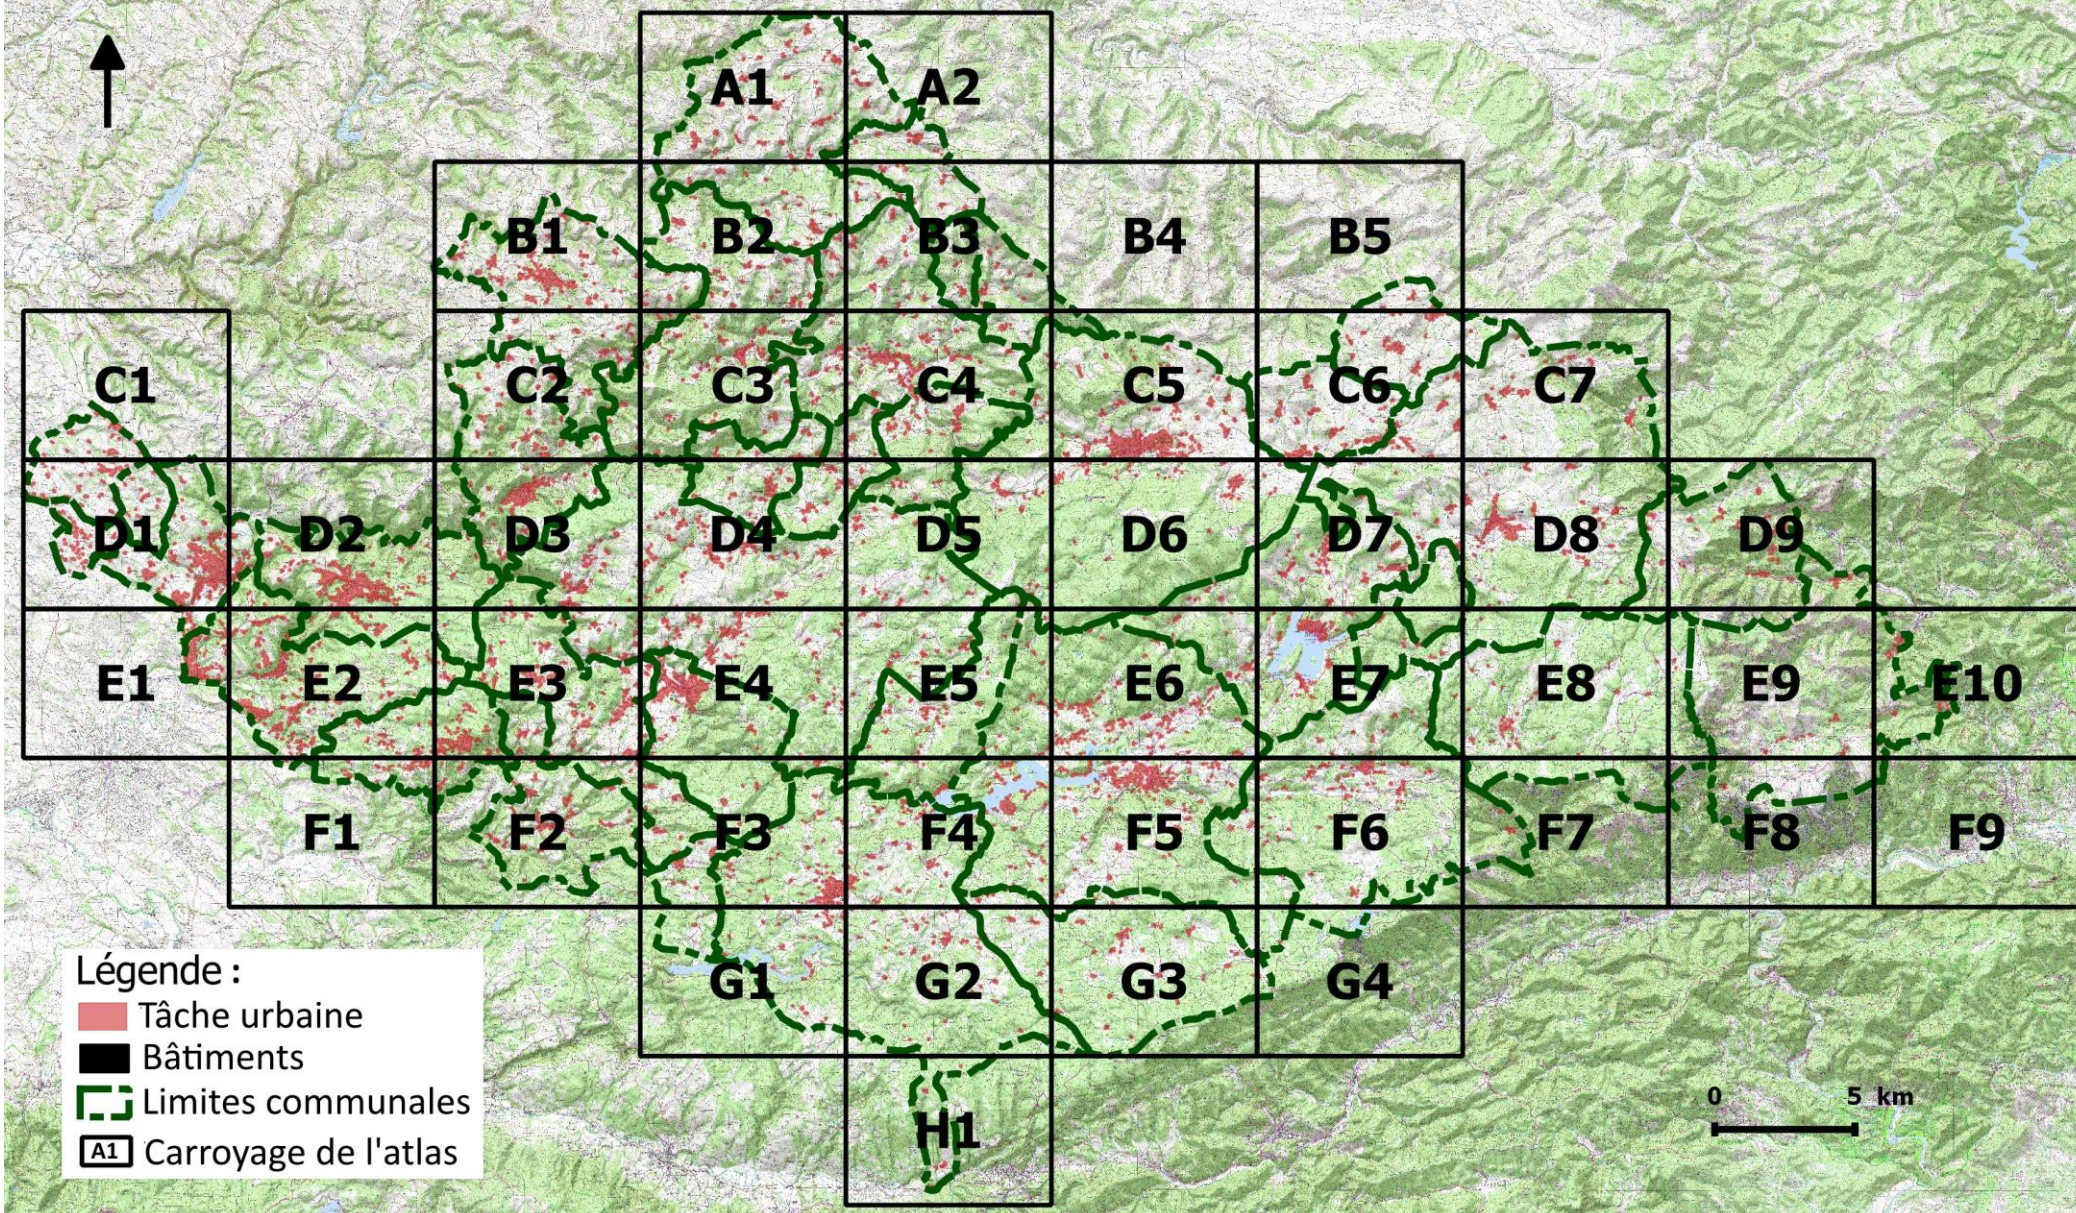

Document d'Orientations et d'Objectifs

Annexe

Atlas de la Tâche urbaine

SCoT des Hautes Terres d'Oc

SCOT HAUTES TERRES D'OC- ATLAS DE LA TÂCHE URBAINE

500 m

A2

0 500 m