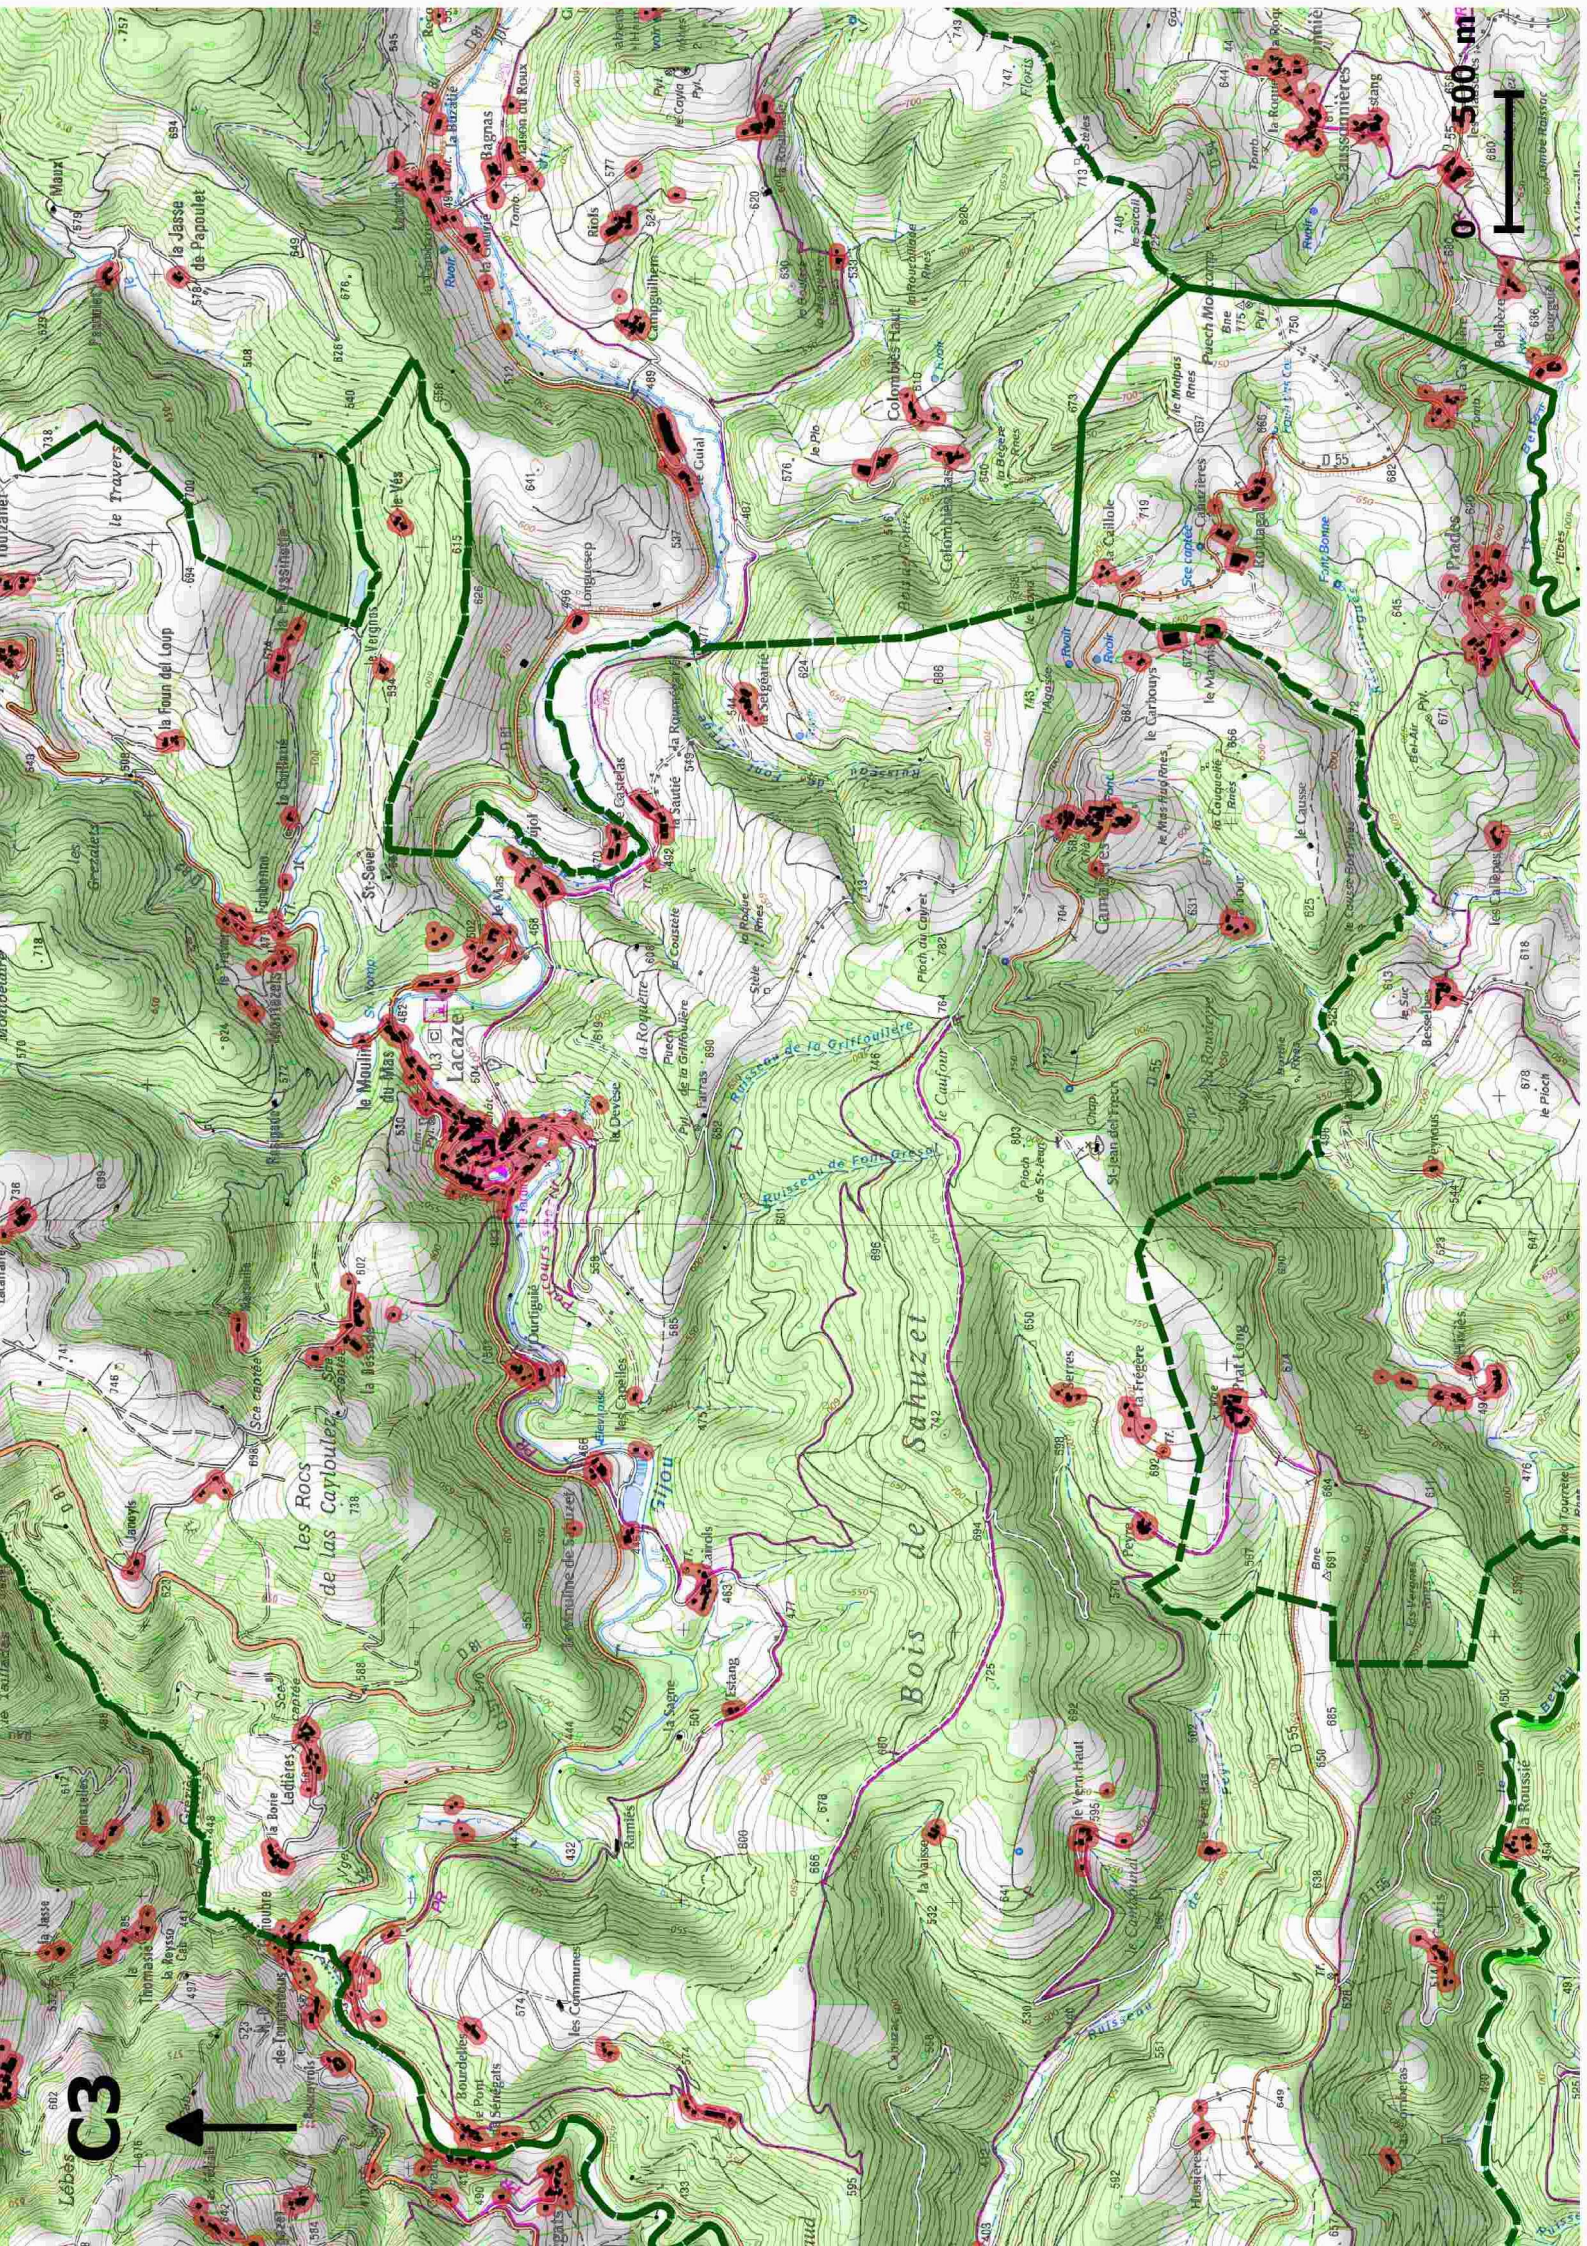

0 500 m

C3

Lébes

les Rocs de las Caybulez

Bois de Sahuzel

Lacaze

le Ploch

le Planchet