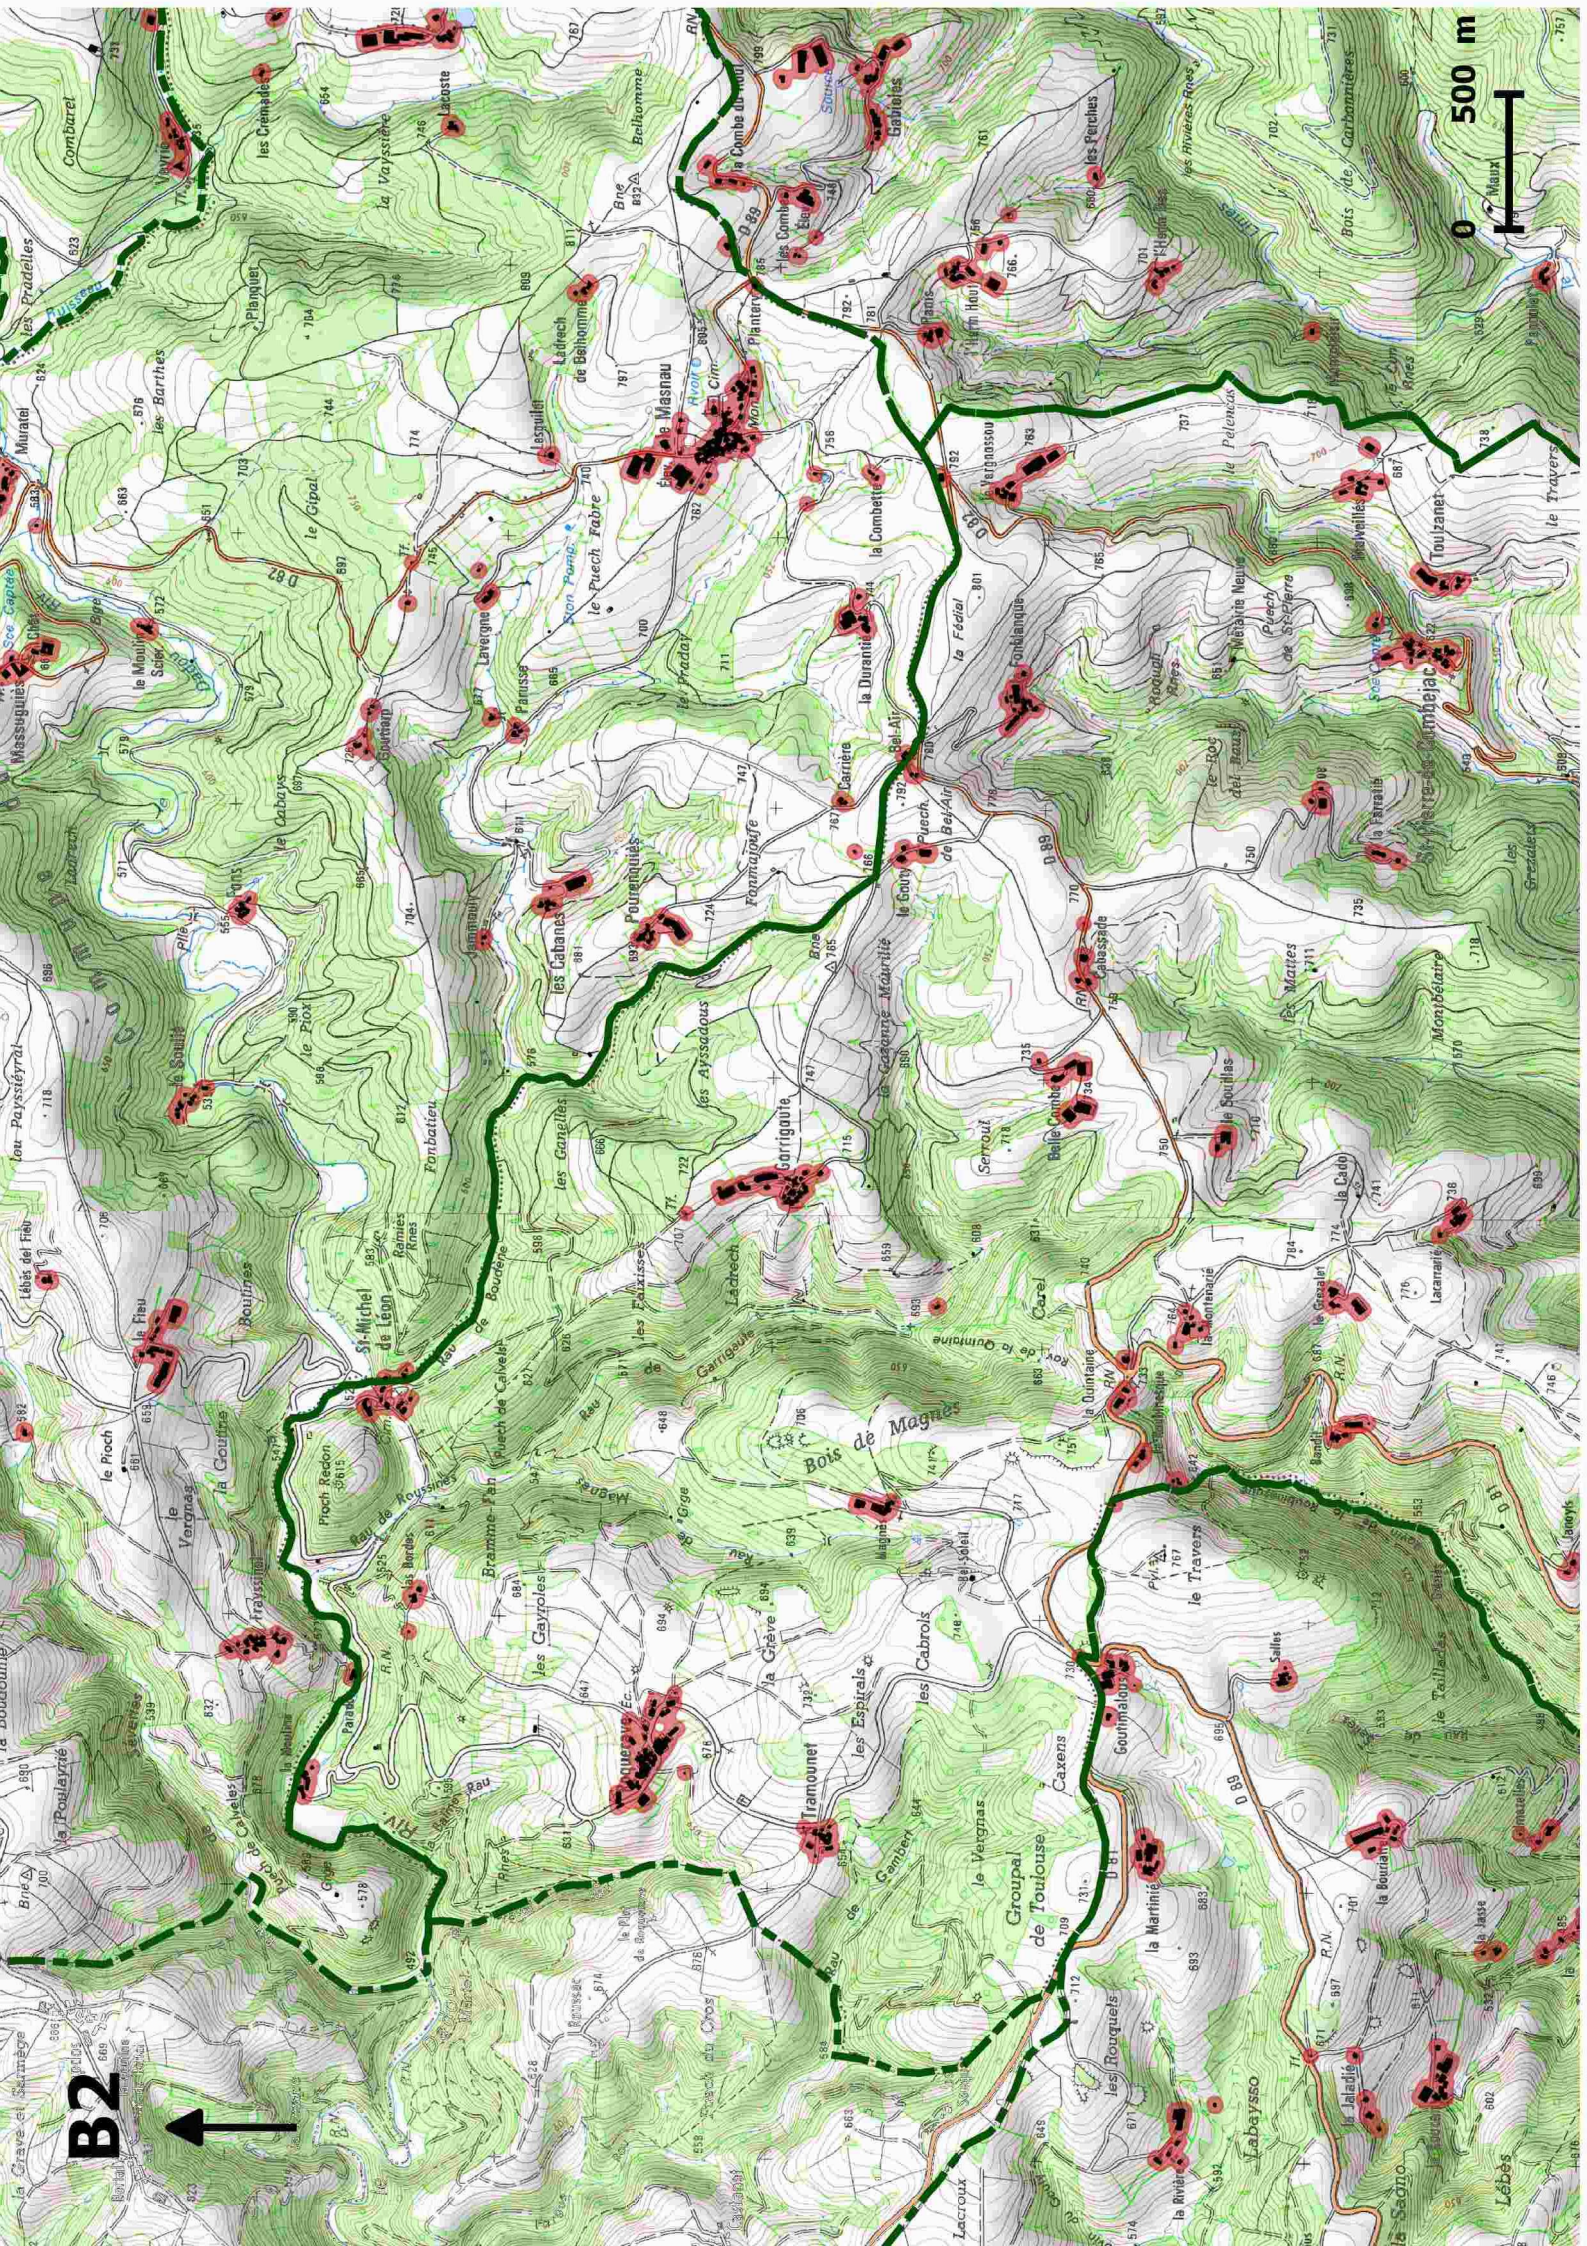

Document d'Orientations et d'Objectifs

Annexe

Atlas de la Tâche urbaine

SCoT des Hautes Terres d'Oc

SCOT HAUTES TERRES D'OC- ATLAS DE LA TÂCHE URBAINE

500 m

A2

0 500 m