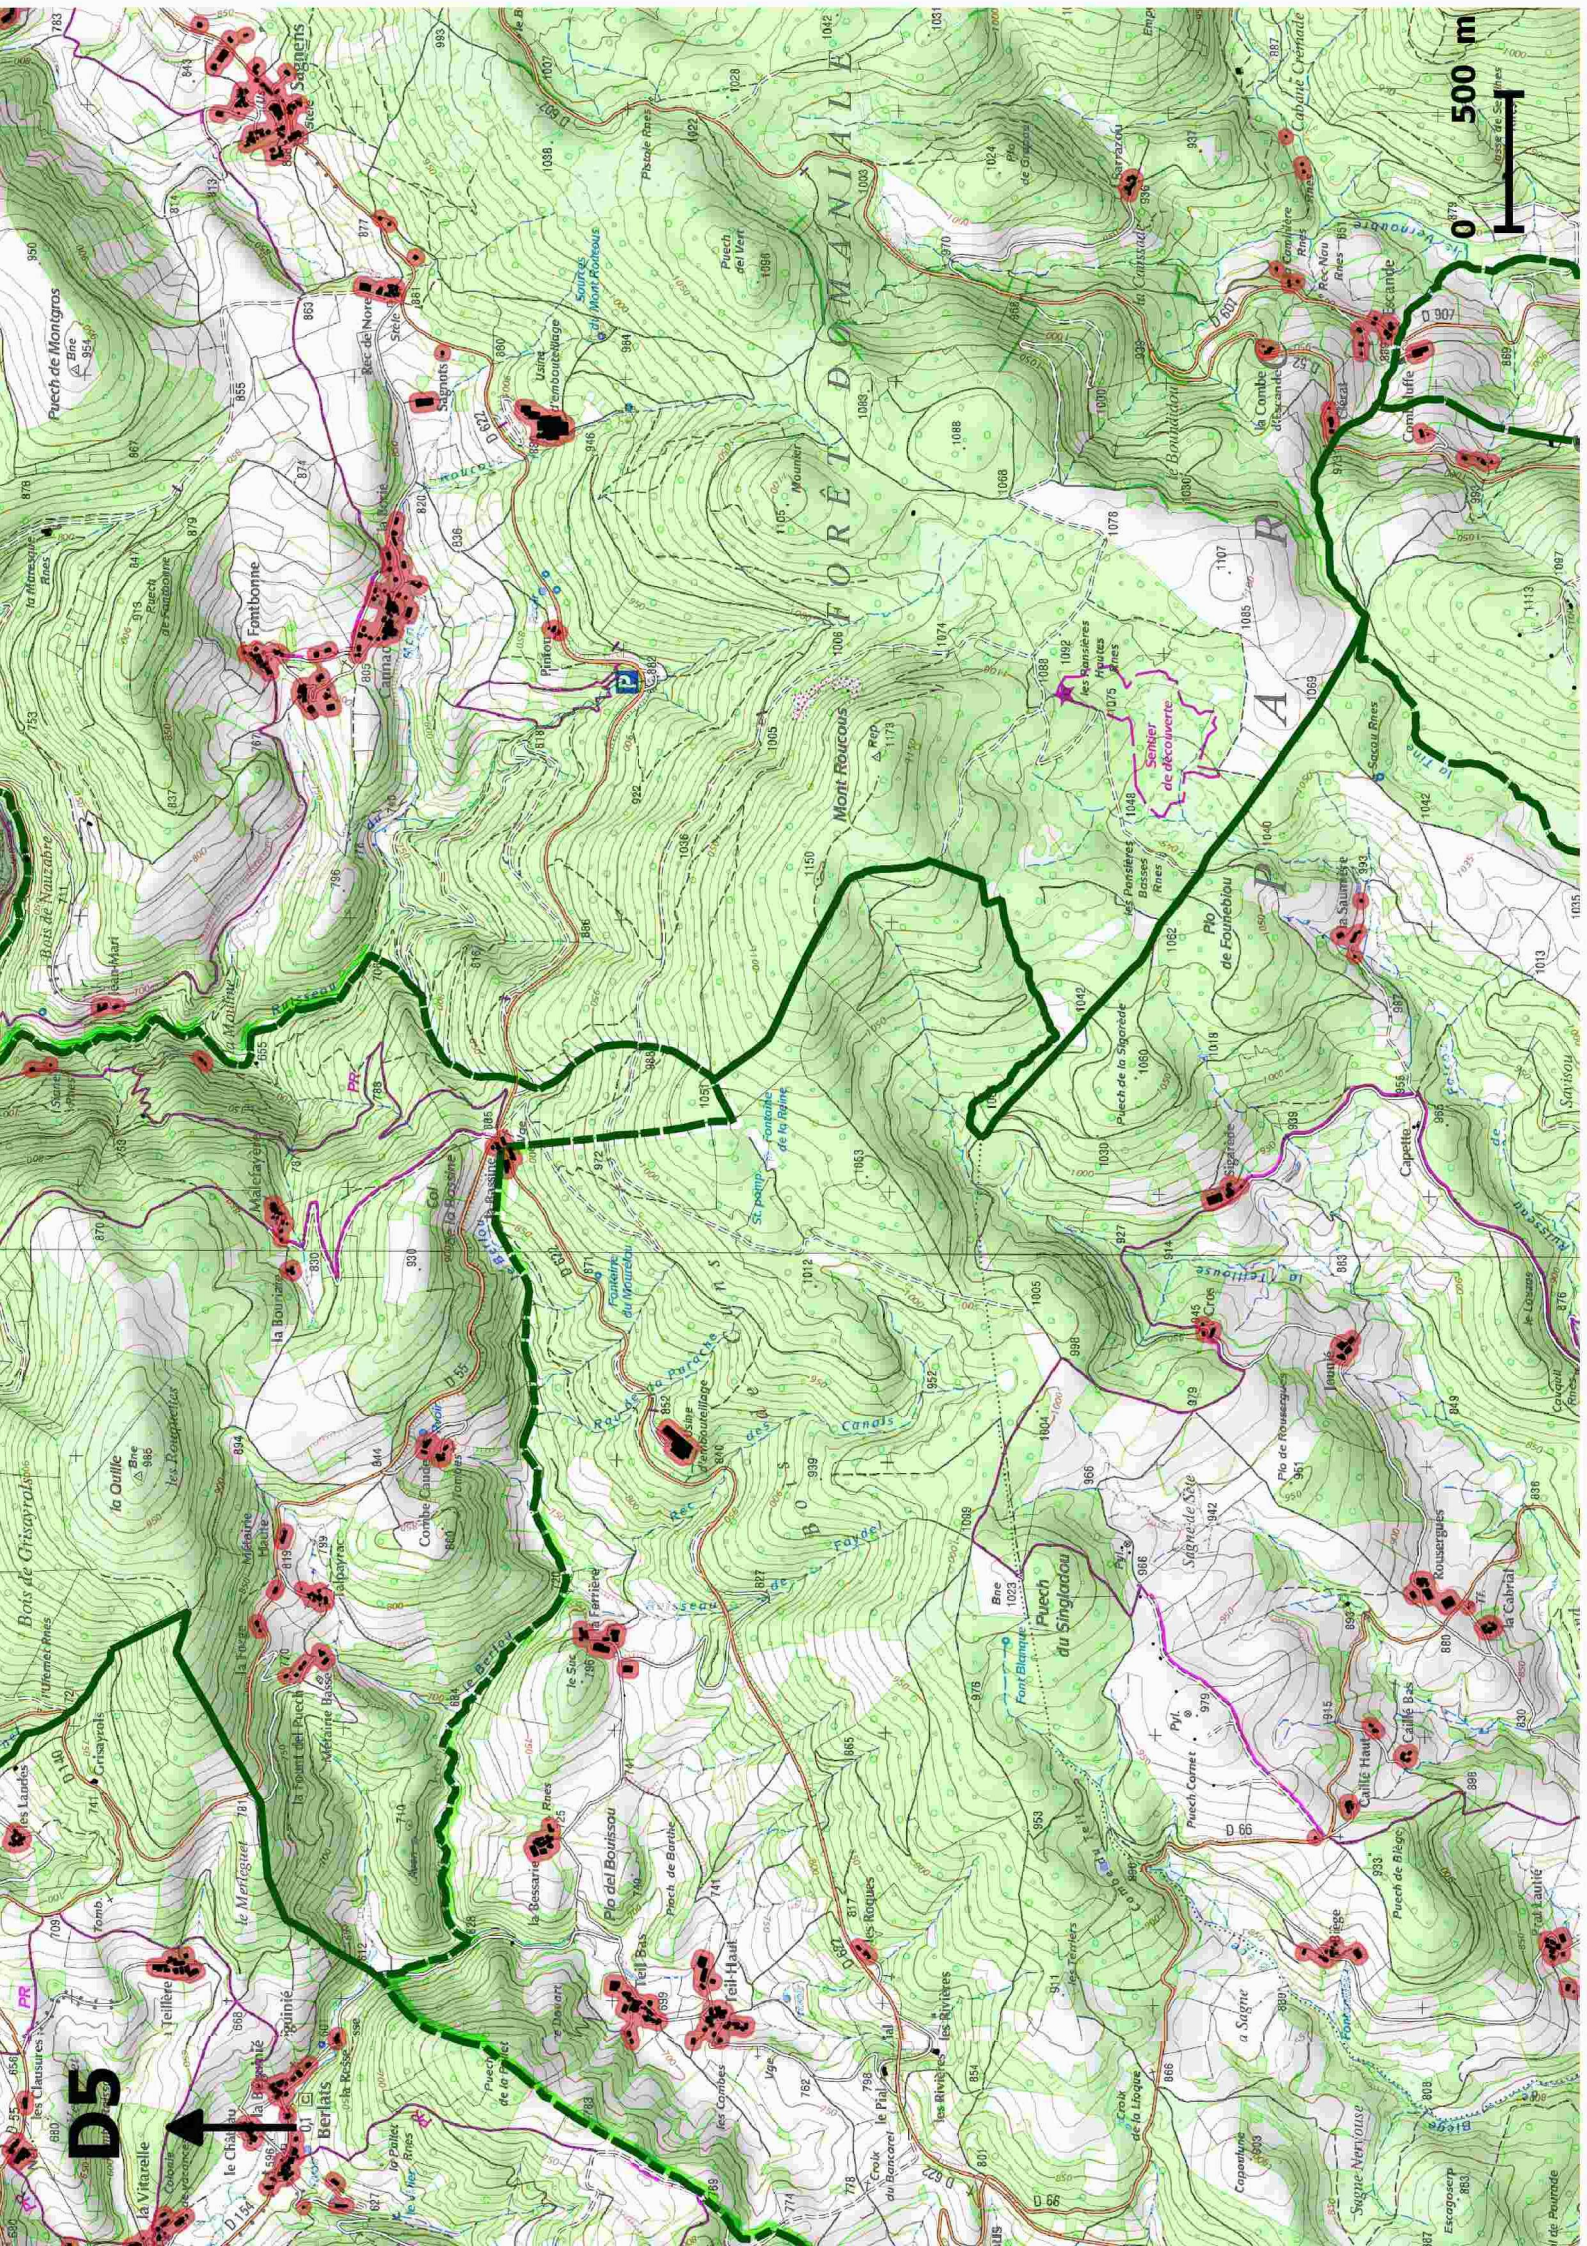

GR -13

GR -14

GR -15

500 m

D4

Forêt de Montagol

Sentier de Scopie

Montagol

0 500 m

FORÊT DOMANIALE

Fontbonne

Mont Raurous

Puch du Singarrou

la Ouille

D5

la Viarelle