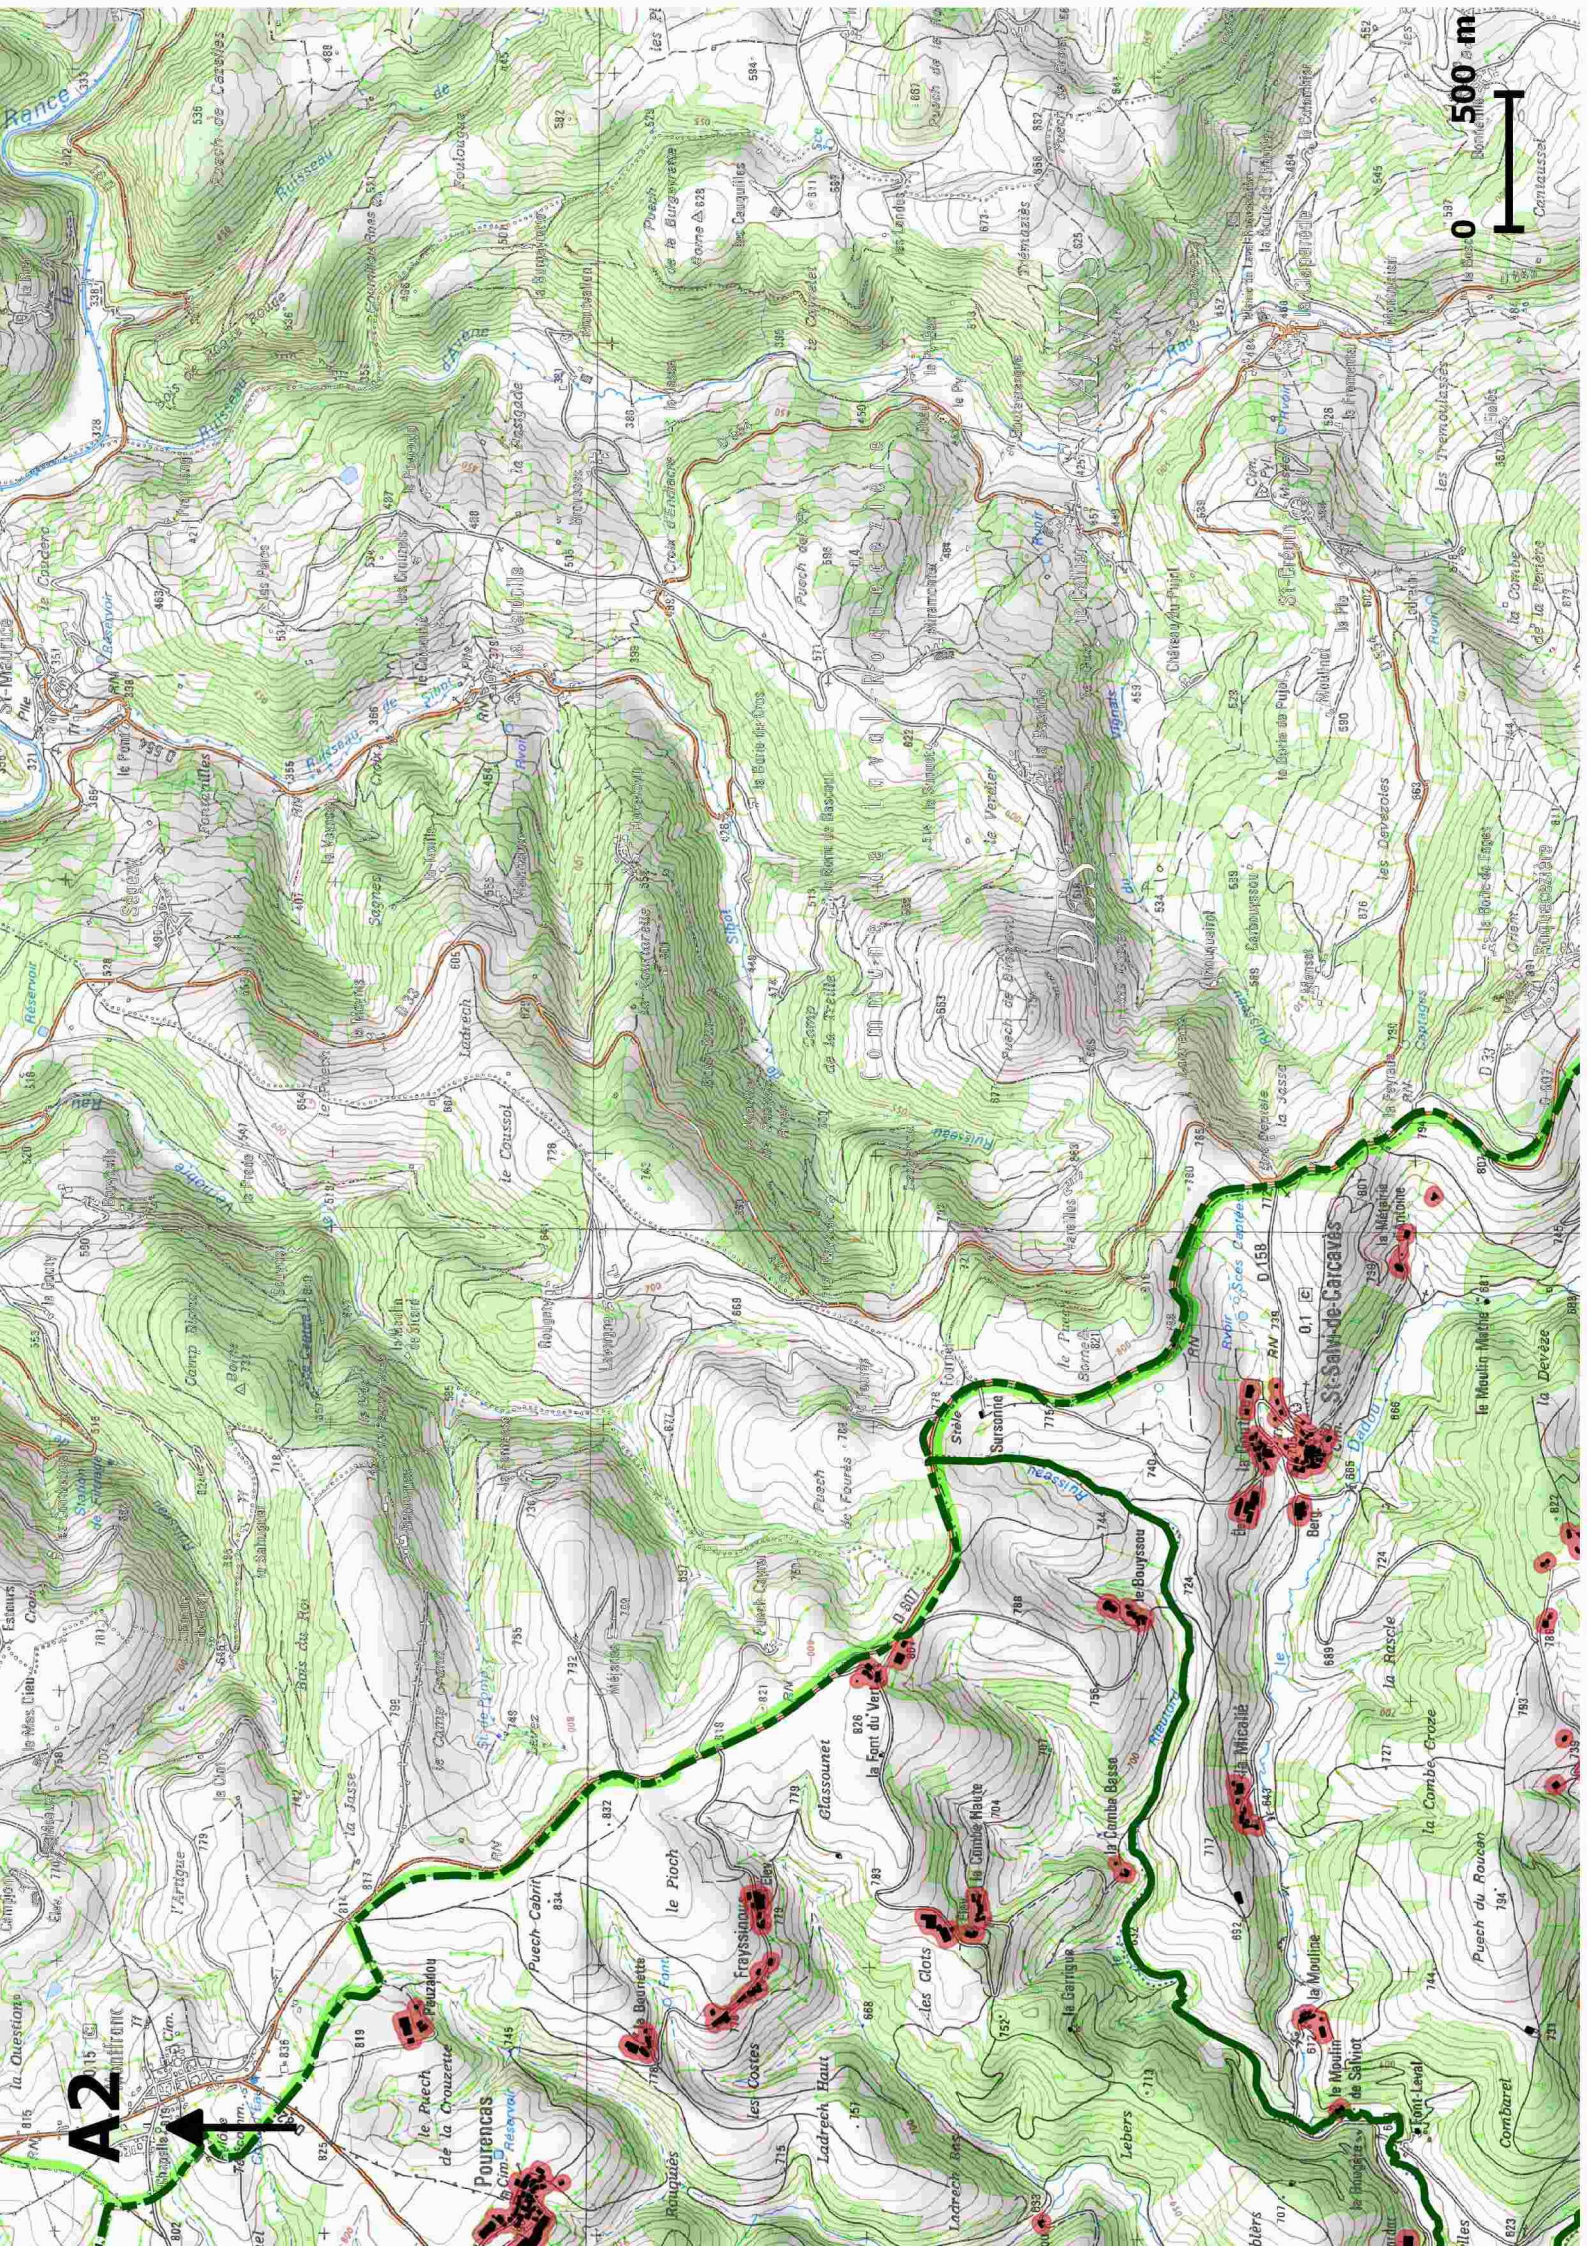

Document d'Orientations et d'Objectifs

Annexe

Atlas de la Tâche urbaine

SCoT des Hautes Terres d'Oc

SCOT HAUTES TERRES D'OC- ATLAS DE LA TÂCHE URBAINE

500 m

A2

0 500 m