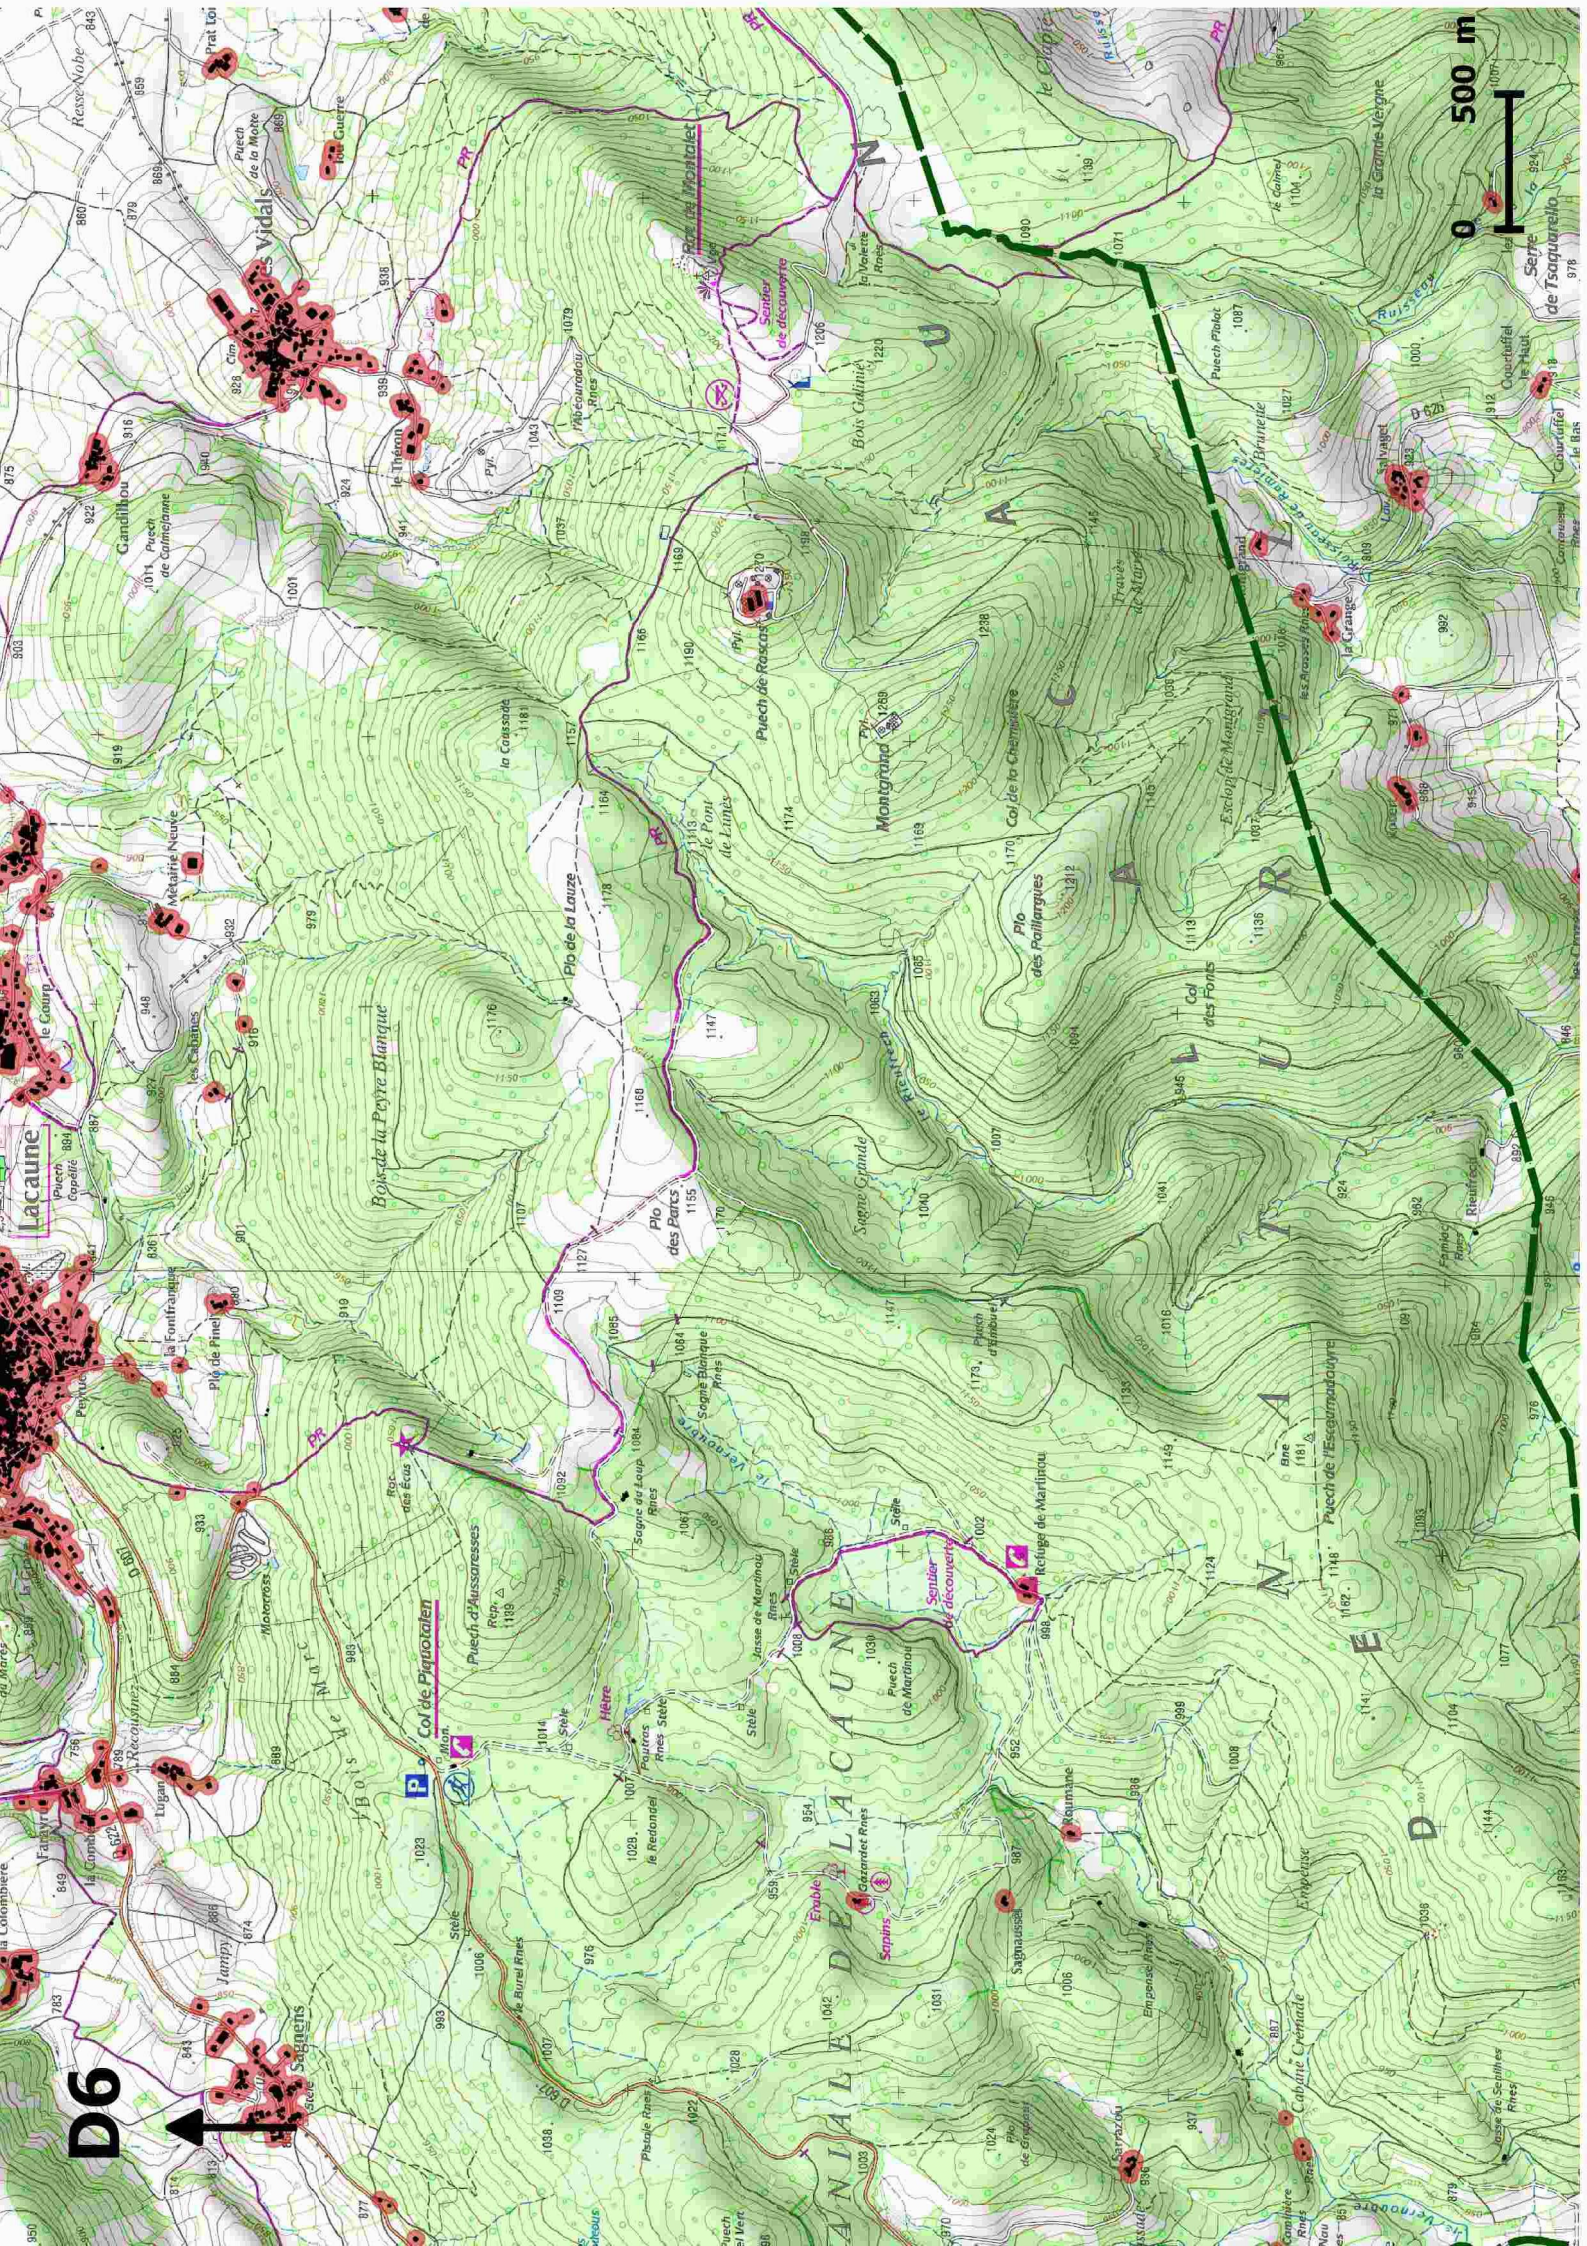

le Sarrat

le Sarrat

le Sarrat

0 500 m

D6

ANIALE DE LA CAUNE

Lacau

Vidals