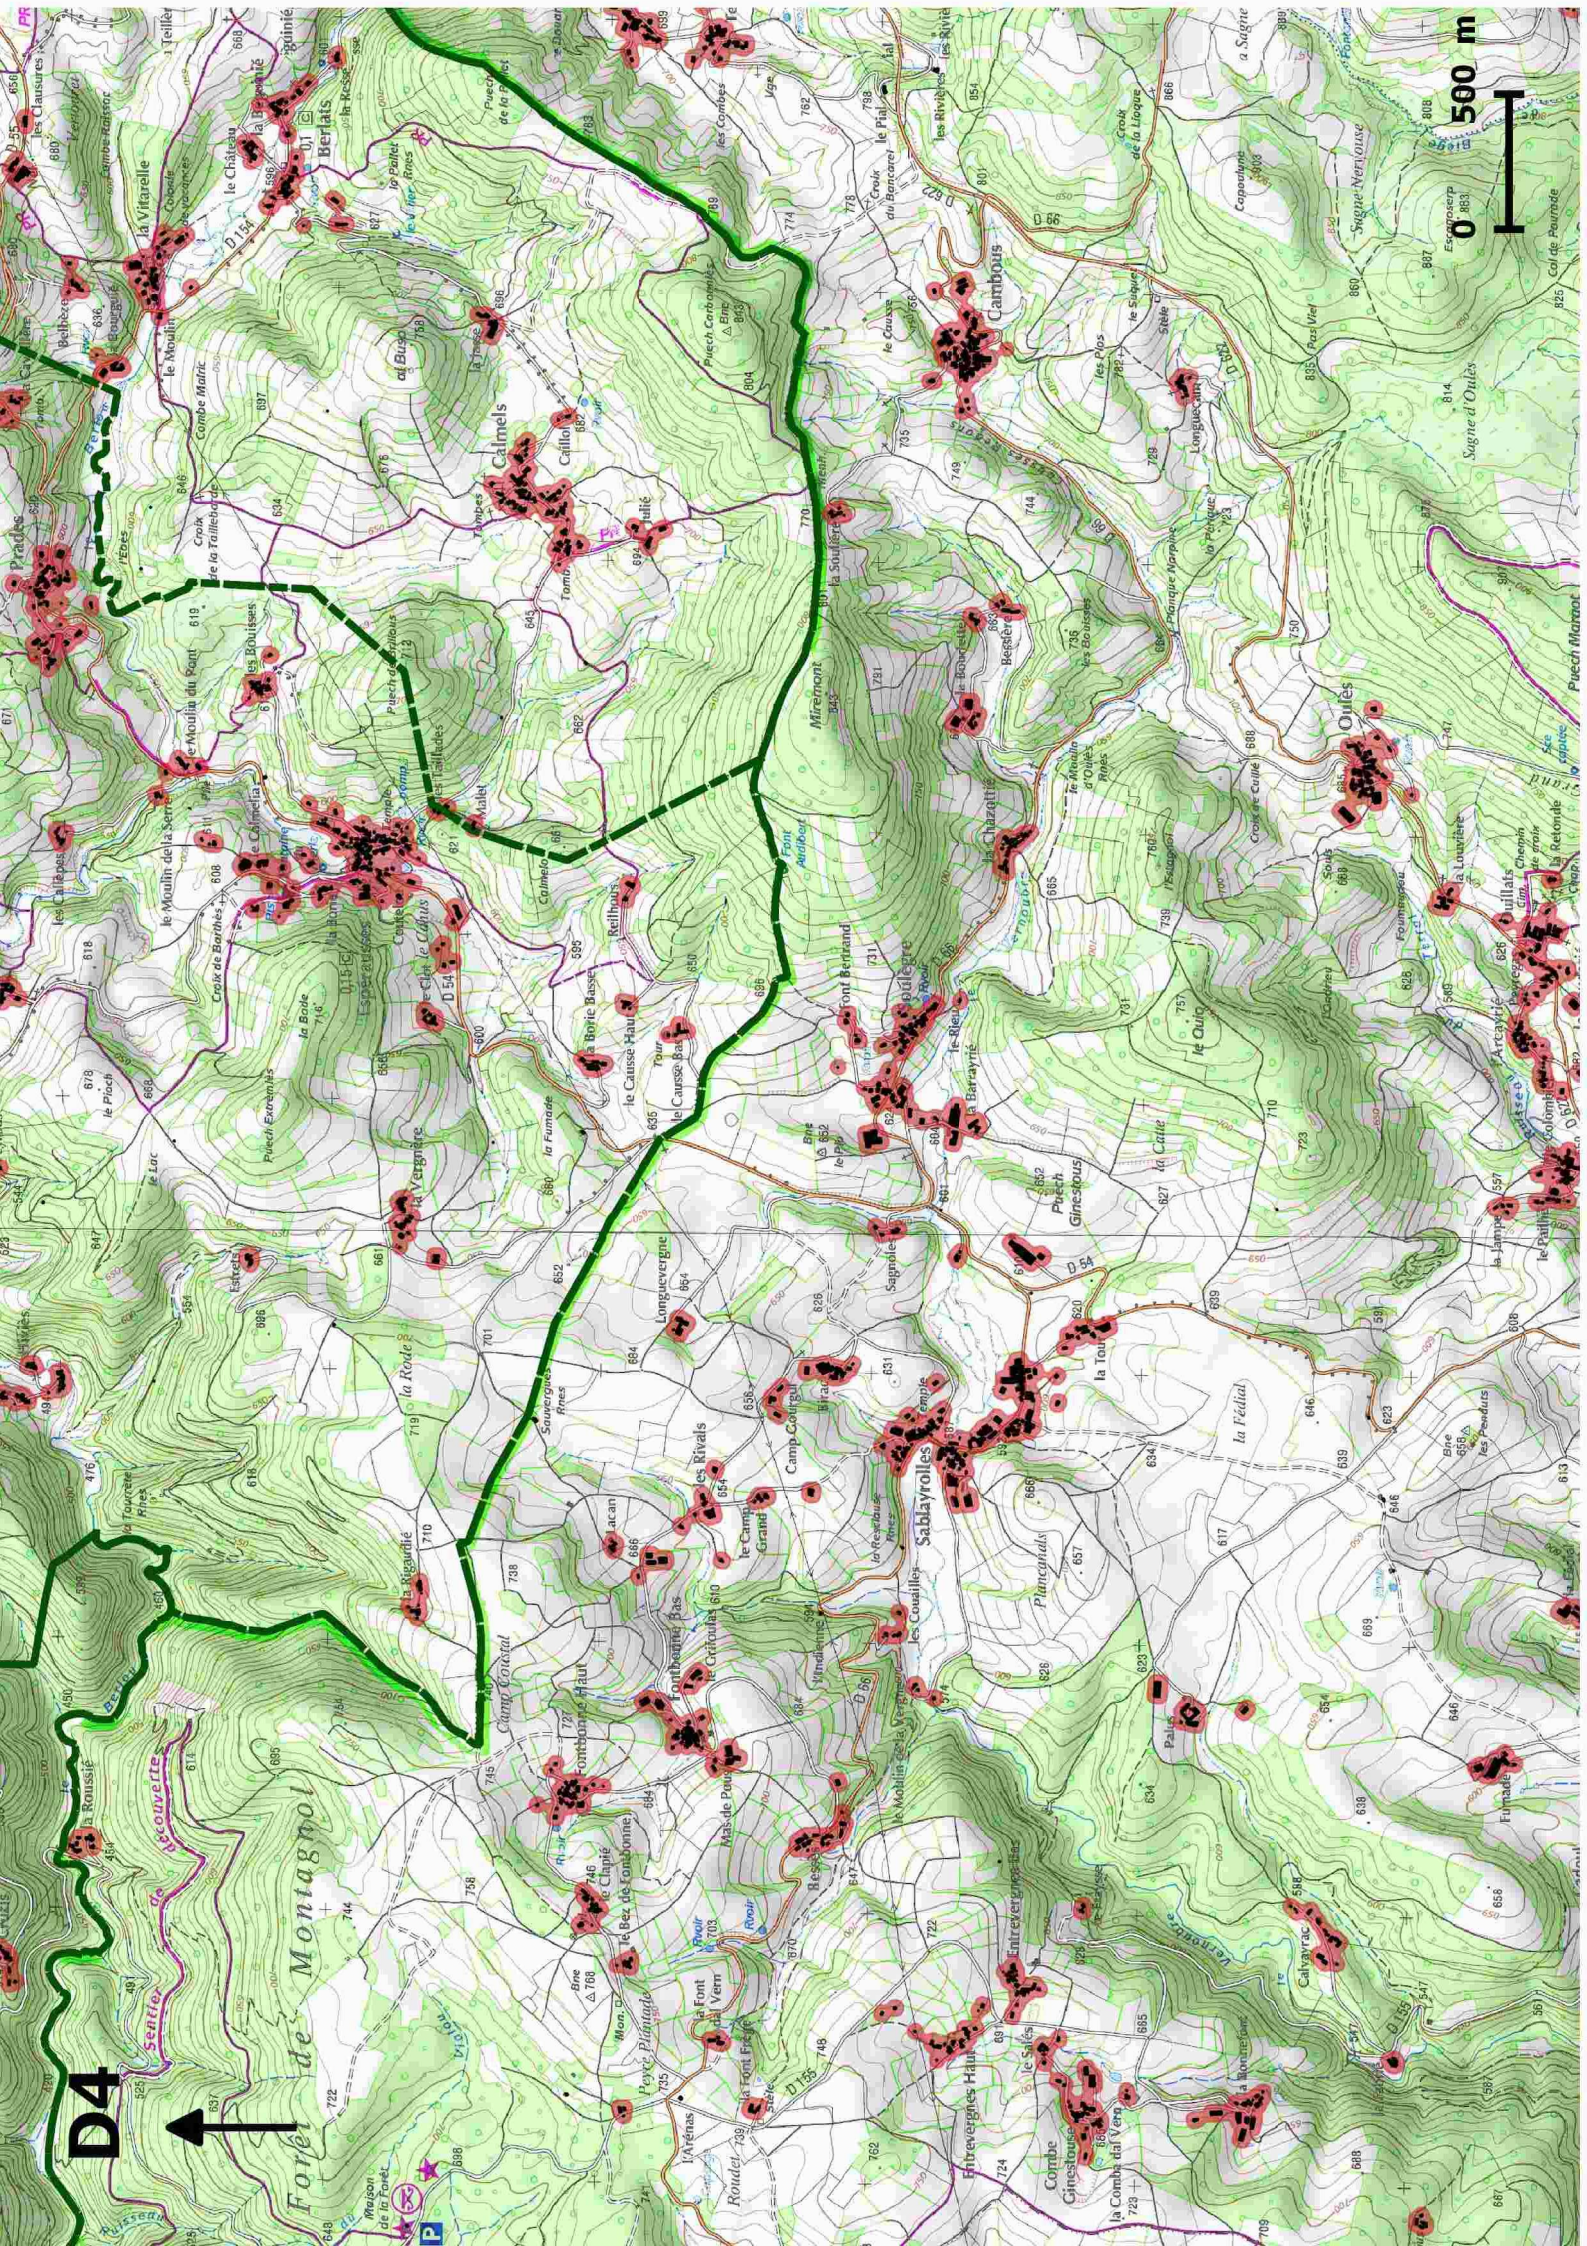

500 m

D4

Forêt de Montagol

Sentier de Scopie

Montagol