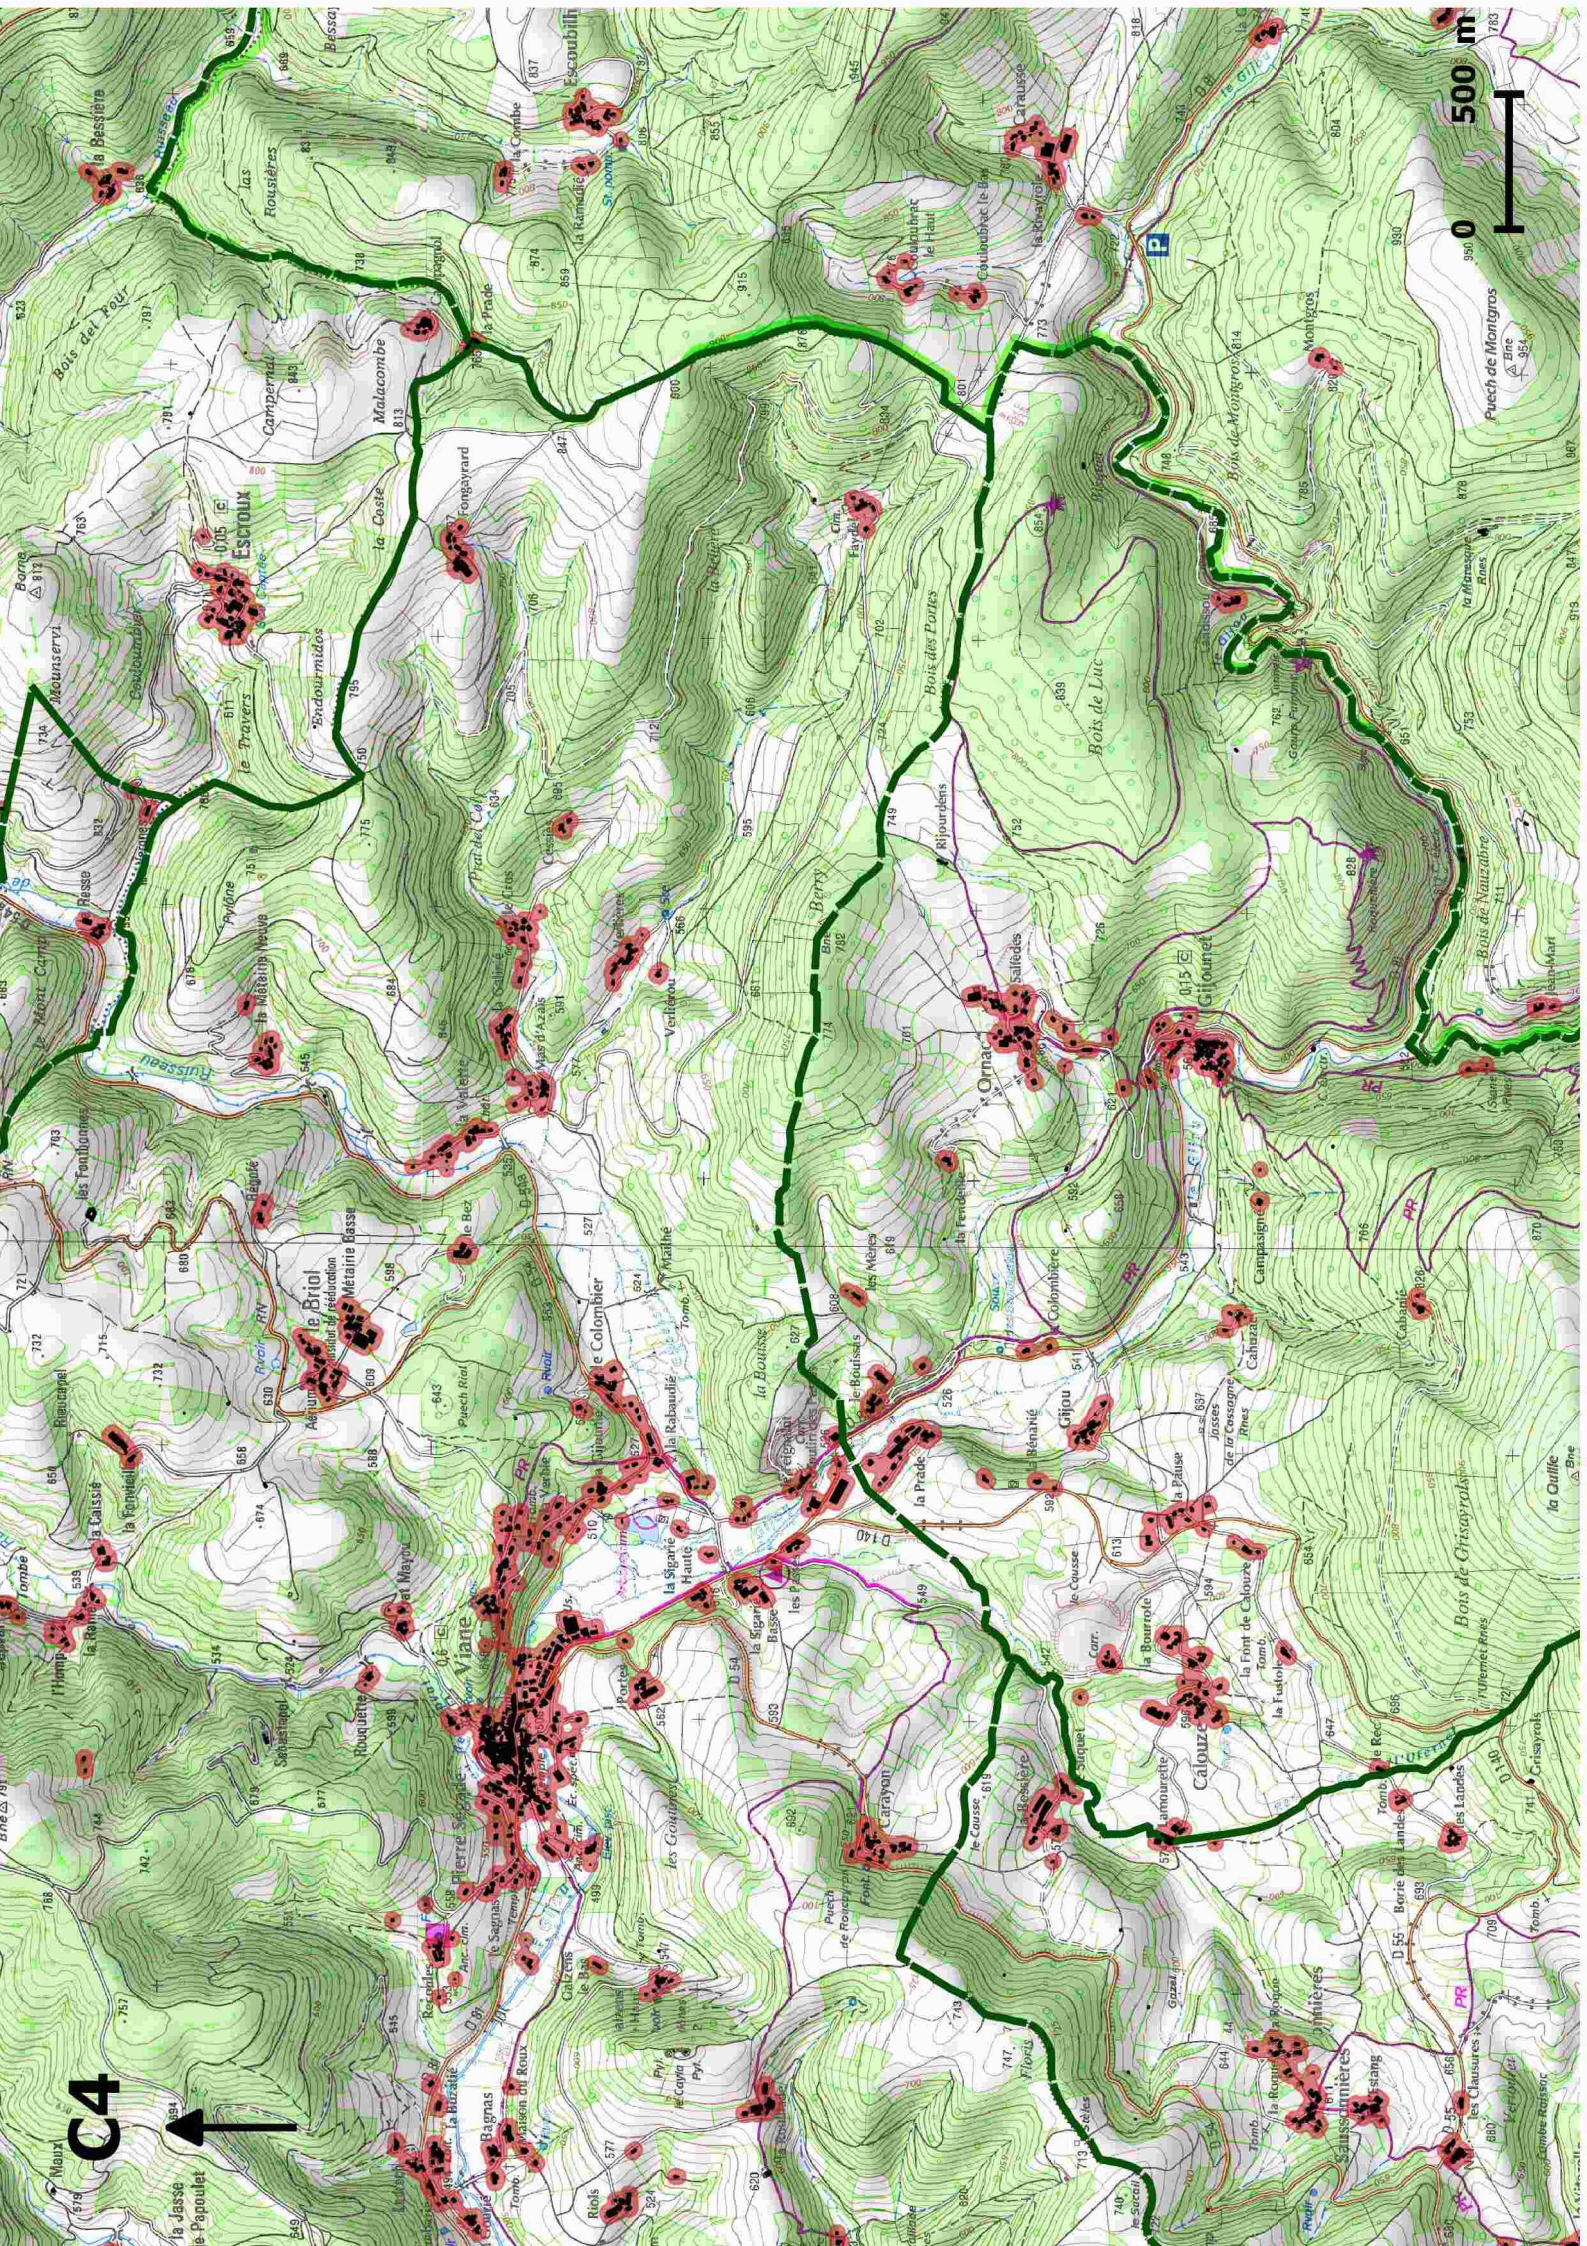

les Rocs de las Caybulez

Bois de Sahuzel

Lacaze

le Ploch

le Planchet

500 m

C4

0 500 m